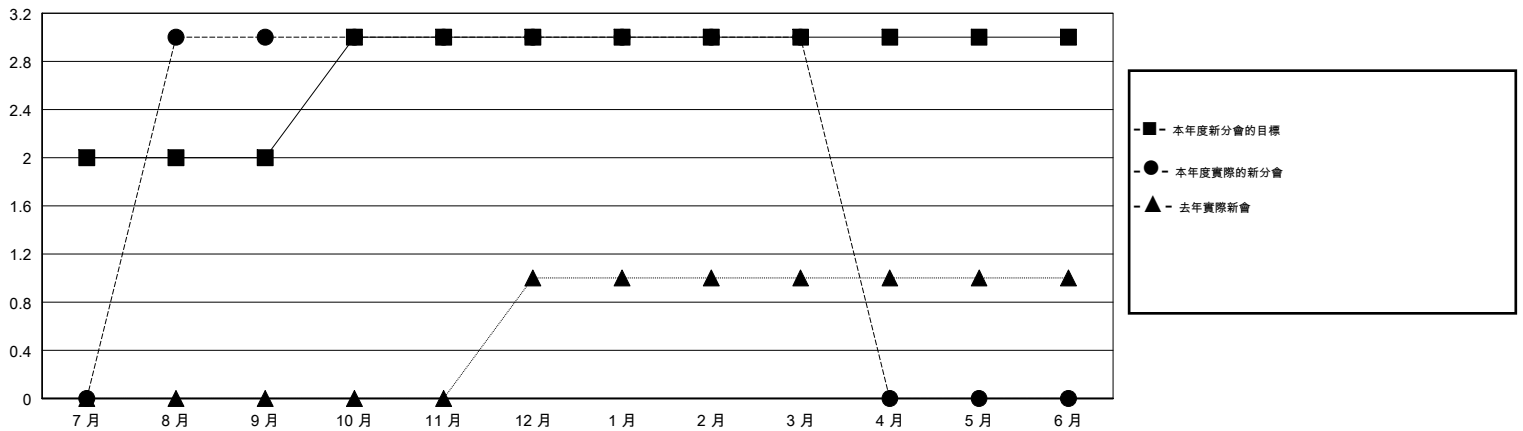

MONTHLY MEMBERSHIP PROGRESS REPORT

District 300A2

Results as of: 03/31/2019

GMT: PEI-JEN CHEN

地點 REP OF CHINA

GMT憲章區

分會			
成果 2018-2019			
季	新分會目標	新會	會員流失的分會
7月/8月/9月	2	3	0
10月/11月/12月	1	0	0
1月/2月/3月	0	0	0
4月/5月/6月	0	0	0

位會員@每位須繳			
成果 2018-2019			
季	會員淨增長目標	實際會員增長數	實際退會會員 (包括轉會)
7月/8月/9月	244	592	31
10月/11月/12月	60	62	207
1月/2月/3月	-120	173	15
4月/5月/6月	44	0	0

目標與實際新會累積

目標和實際會員累積

已取消的分會: 0

95 CLUBS OF 115 增添1位或以上的新會員

性別分佈

男 2,382 (61.06%)
 女 1,519 (38.94%)
 年度女性會員百分比目標: 35%