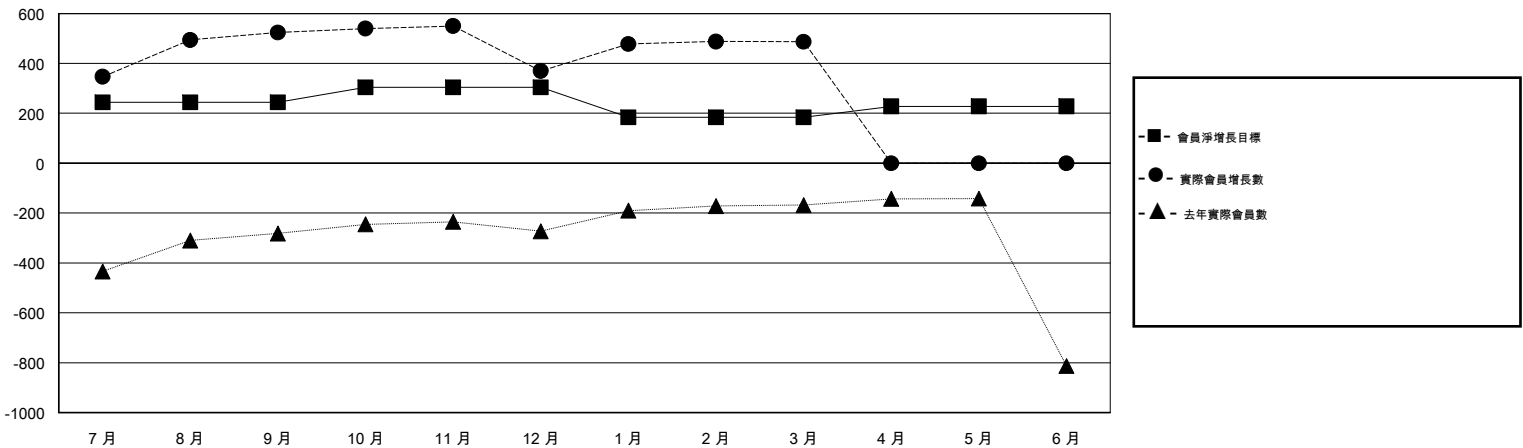

MONTHLY MEMBERSHIP PROGRESS REPORT

District 300A2

Results as of: 03/31/2019

GMT: PEI-JEN CHEN

地點 REP OF CHINA

GMT憲章區

分會			
成果 2018-2019			
季	新分會目標	新會	會員流失的分會
7月/8月/9月	2	3	0
10月/11月/12月	1	0	0
1月/2月/3月	0	0	0
4月/5月/6月	0	0	0

位會員@每位須繳			
成果 2018-2019			
季	會員淨增長目標	實際會員增長數	實際退會會員 (包括轉會)
7月/8月/9月	244	592	31
10月/11月/12月	60	62	207
1月/2月/3月	-120	173	15
4月/5月/6月	44	0	0

目標與實際新會累積

目標和實際會員累積

已取消的分會: 0

95 CLUBS OF 115 增添1位或以上的新會員

性別分佈

男 2,382 (61.06%)
 女 1,519 (38.94%)
 年度女性會員百分比目標: 35%